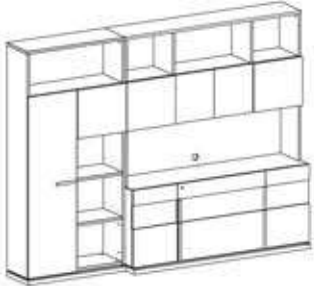

inch	W 67"	D 17"	H 3"
cm	L 171	P 42,1	H 7,5
Crts	1	kg 6	m ³ 0,04

CENTRAL DESK DRAWER / KEYBOARD HOLDER KJMN788

inch	W 26"	D 17"	H 3"
cm	L 67	P 42	H 7,5
Crts	1	kg 5	m ³ 0,04

COMPOSITION EXAMPLES:

LIBRARY COMPOSITION 1 PJMN0800
 inch W 150" D 21" H 84"
 cm L 379,6 P 52,7 H 213,4
 Crts 11 kg 414 m³ 2,048

LIBRARY COMPOSITION 2 PJMN0801
 inch W 142" D 21" H 84"
 cm L 359,6 P 52,7 H 213,4
 Crts 11 kg 446 m³ 2,482

LIBRARY COMPOSITION 3 PJMN0802
 inch W 146" D 21" H 84"
 cm L 369,6 P 52,7 H 213,4
 Crts 11 kg 430 m³ 2,265

LIBRARY COMPOSITION 4 PJMN0803
 inch W 146" D 21" H 84"
 cm L 369,6 P 52,7 H 213,4
 Crts 11 kg 430 m³ 2,265

LIBRARY COMPOSITION 5 PJMN0804
 inch W 110" D 21" H 84"
 cm L 279,6 P 52,7 H 213,4
 Crts 8 kg 314 m³ 1,655