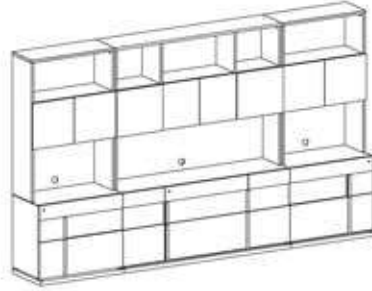

inch	W 67"	D 17"	H 3"
cm	L 171	P 42,1	H 7,5
Crts	1	kg 6	m ³ 0,04

CENTRAL DESK DRAWER / KEYBOARD HOLDER KJMN788

inch	W 26"	D 17"	H 3"
cm	L 67	P 42	H 7,5
Crts	1	kg 5	m ³ 0,04

COMPOSITION EXAMPLES:

LIBRARY COMPOSITION 1 PJMN0800
 inch W 150" D 21" H 84"
 cm L 379,6 P 52,7 H 213,4
 Crts 11 kg 414 m³ 2,048

LIBRARY COMPOSITION 2 PJMN0801
 inch W 142" D 21" H 84"
 cm L 359,6 P 52,7 H 213,4
 Crts 11 kg 446 m³ 2,482

LIBRARY COMPOSITION 3 PJMN0802
 inch W 146" D 21" H 84"
 cm L 369,6 P 52,7 H 213,4
 Crts 11 kg 430 m³ 2,265

LIBRARY COMPOSITION 4 PJMN0803
 inch W 146" D 21" H 84"
 cm L 369,6 P 52,7 H 213,4
 Crts 11 kg 430 m³ 2,265

LIBRARY COMPOSITION 5 PJMN0804
 inch W 110" D 21" H 84"
 cm L 279,6 P 52,7 H 213,4
 Crts 8 kg 314 m³ 1,655