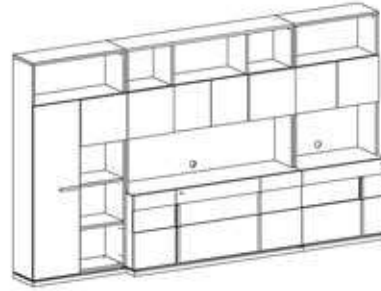

inch	W 67"	D 17"	H 3"
cm	L 171	P 42,1	H 7,5
Crts	1	kg 6	m ³ 0,04

CENTRAL DESK DRAWER / KEYBOARD HOLDER KJMN788

inch	W 26"	D 17"	H 3"
cm	L 67	P 42	H 7,5
Crts	1	kg 5	m ³ 0,04

COMPOSITION EXAMPLES:

LIBRARY COMPOSITION 1 PJMN0800
 inch W 150" D 21" H 84"
 cm L 379,6 P 52,7 H 213,4
 Crts 11 kg 414 m³ 2,048

LIBRARY COMPOSITION 2 PJMN0801
 inch W 142" D 21" H 84"
 cm L 359,6 P 52,7 H 213,4
 Crts 11 kg 446 m³ 2,482

LIBRARY COMPOSITION 3 PJMN0802
 inch W 146" D 21" H 84"
 cm L 369,6 P 52,7 H 213,4
 Crts 11 kg 430 m³ 2,265

LIBRARY COMPOSITION 4 PJMN0803
 inch W 146" D 21" H 84"
 cm L 369,6 P 52,7 H 213,4
 Crts 11 kg 430 m³ 2,265

LIBRARY COMPOSITION 5 PJMN0804
 inch W 110" D 21" H 84"
 cm L 279,6 P 52,7 H 213,4
 Crts 8 kg 314 m³ 1,655