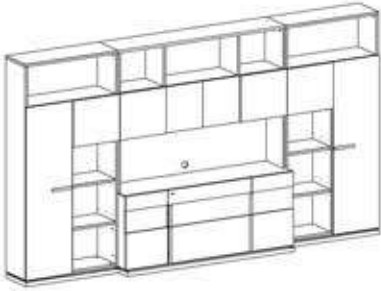

inch	W 67"	D 17"	H 3"
cm	L 171	P 42,1	H 7,5
Crts	1	kg 6	m ³ 0,04

CENTRAL DESK DRAWER / KEYBOARD HOLDER KJMN788

inch	W 26"	D 17"	H 3"
cm	L 67	P 42	H 7,5
Crts	1	kg 5	m ³ 0,04

COMPOSITION EXAMPLES:

LIBRARY COMPOSITION 1 PJMN0800
 inch W 150" D 21" H 84"
 cm L 379,6 P 52,7 H 213,4
 Crts 11 kg 414 m³ 2,048

LIBRARY COMPOSITION 2 PJMN0801
 inch W 142" D 21" H 84"
 cm L 359,6 P 52,7 H 213,4
 Crts 11 kg 446 m³ 2,482

LIBRARY COMPOSITION 3 PJMN0802
 inch W 146" D 21" H 84"
 cm L 369,6 P 52,7 H 213,4
 Crts 11 kg 430 m³ 2,265

LIBRARY COMPOSITION 4 PJMN0803
 inch W 146" D 21" H 84"
 cm L 369,6 P 52,7 H 213,4
 Crts 11 kg 430 m³ 2,265

LIBRARY COMPOSITION 5 PJMN0804
 inch W 110" D 21" H 84"
 cm L 279,6 P 52,7 H 213,4
 Crts 8 kg 314 m³ 1,655