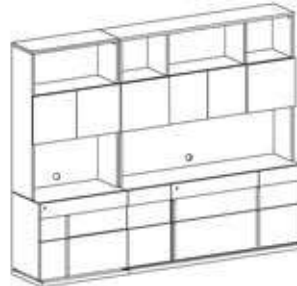

LIBRARY COMPOSITION 7 PJMN0806
inch W 106" D 21" H 84"
cm L 269,6 P 52,7 H 213,4
Crts 8 kg 330 m³ 1,872