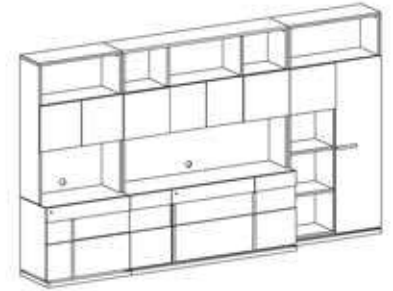

inch	W 67"	D 17"	H 3"
cm	L 171	P 42,1	H 7,5
Crts	1	kg 6	m ³ 0,04

CENTRAL DESK DRAWER / KEYBOARD HOLDER KJMN788

inch	W 26"	D 17"	H 3"
cm	L 67	P 42	H 7,5
Crts	1	kg 5	m ³ 0,04

COMPOSITION EXAMPLES:

LIBRARY COMPOSITION 1 PJMN0800
 inch W 150" D 21" H 84"
 cm L 379,6 P 52,7 H 213,4
 Crts 11 kg 414 m³ 2,048

LIBRARY COMPOSITION 2 PJMN0801
 inch W 142" D 21" H 84"
 cm L 359,6 P 52,7 H 213,4
 Crts 11 kg 446 m³ 2,482

LIBRARY COMPOSITION 3 PJMN0802
 inch W 146" D 21" H 84"
 cm L 369,6 P 52,7 H 213,4
 Crts 11 kg 430 m³ 2,265

LIBRARY COMPOSITION 4 PJMN0803
 inch W 146" D 21" H 84"
 cm L 369,6 P 52,7 H 213,4
 Crts 11 kg 430 m³ 2,265

LIBRARY COMPOSITION 5 PJMN0804
 inch W 110" D 21" H 84"
 cm L 279,6 P 52,7 H 213,4
 Crts 8 kg 314 m³ 1,655